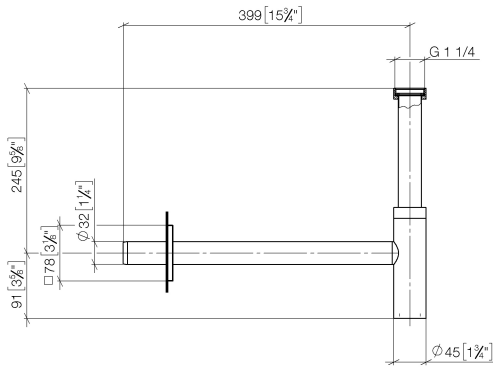

Siphon for basin 1 1/4" - Brushed Dark Platinum

IMO

10 060 780

• rosette 78 x 78 mm

Fits: IMO, MEM, CL.1, CYO

	Brushed Dark Platinum	10 060 780-99
	Chrome	10 060 780-00
	Brushed Platinum	10 060 780-06
	Platinum	10 060 780-08
	Dark Chrome	10 060 780-19
	Brushed Durabronze (23kt Gold)	10 060 780-28
	Matte Black	10 060 780-33
	Brushed Champagne (22kt Gold)	10 060 780-46
	Champagne (22kt Gold)	10 060 780-47
	Brushed Chrome	10 060 780-93

Siphon for basin 1 1/4" - Brushed Dark Platinum

10 060 780

mm [inches]

10 060 780

Parts for other finishes can be found here: [Chrome](#)

Spare parts list

No.	Item Number	Name	Quantity used	Delivery time
1	09 14 20 060 90	seal	1	2
2	09 28 23 007-99	pipe	1	30
3	09 23 30 022-99	nut	2	30
4	09 14 03 015 90	seal	1	2
5	09 28 23 019-99	pipe	1	-
Spare part can no longer be ordered, please order the replacement item				
6	09 14 10 149 90	seal	1	2
7	04 11 01 045 00-99	casing	1	30
8	09 14 10 148 90	seal	2	2
9	09 21 02 004-99	lid	1	30
10	09 14 10 112 90	seal	2	2
11	09 28 23 018-99	pipe	1	30
12	09 27 78 021-99	rosette	1	60